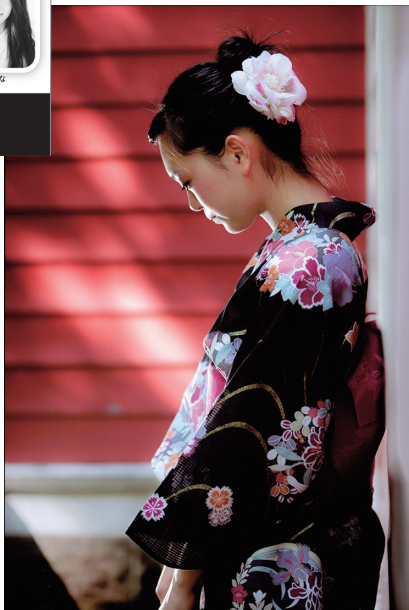

指 導 (モデル) 北海道写真協会 写真道展審査員3名
本郷 正利・加賀谷 重雄・長岡 剛敏
講師・スナップ 富士フィルム(株) 2517 上原 稔(プロ)
※初級コースを作ります(初心者歓迎)

参加料 一般 2800円
道写協会員・学生 1500円

主催 北海道写真協会札幌支部・北海道新聞社
共催 北海道写真協会
協賛 富士フィルムイメージングシステムズ(株)

7/3
(日)

「札幌芸術の森」でモデル・風景

札幌支部撮影会に全員参加!

第42回目を迎える伝統の支部撮影会が今年も「札幌芸術の森」で開かれます。7/3(日)を予定に入れてください。

地下鉄真駒内駅から15分ごとにバスもあります。自然風景・スナップを上原稔プロが指導、3名のモデルは道写協本部の本郷正利、加賀谷重雄、経塚剛敏各審査員が担当します。

フォトコン入賞者は、月例会年度賞に点数が加算されます。支部規約にも定められている大切な支部事業です。初心者コースも設けます。道写協のイメージアップと新会員拡大のために、外部の写真仲間・友人を誘ってぜひ御参加ください。

詳しくはリーフレット(ちらし)をご覧ください。

推薦「木漏れ日の中で」
安田敏彦

過去最多! 59 作品

2016 札幌支部会員写真展

顧問・審査会員18名全員と会友・会員の半切の力作が、過去最多の59点展示され、会場の道新ぎやらリーに大勢の写真愛好家を迎えました。3/17(木)～22(火)、さすがに粒揃いと定評のある写真展です。今年も十分に期待に応えました。

道写協札幌支部
会員写真展

3月17日(木)～22日(火)
AM10時～PM7時
道新ぎやらリー